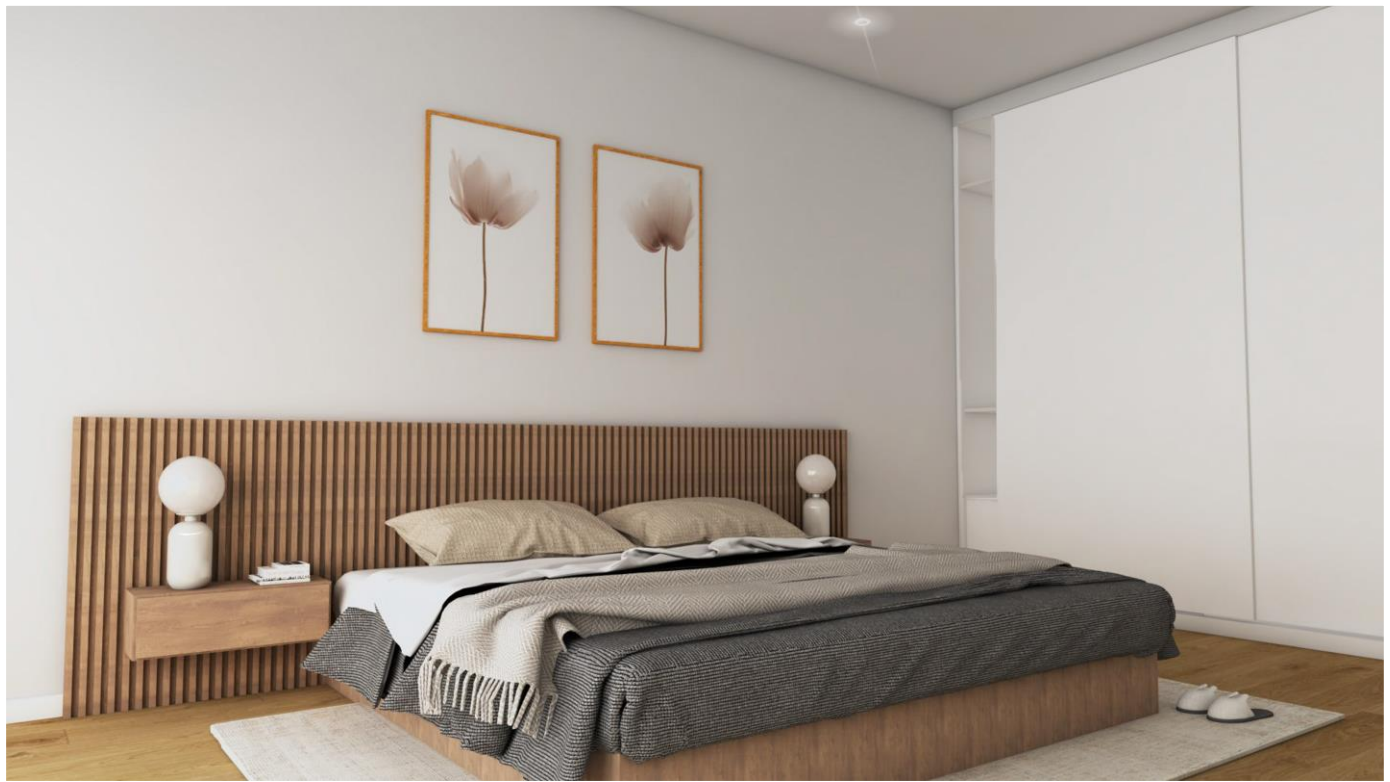

NASCER DO SOL

EDIFÍCIO MULTIFAMILIAR | SANTA FILOMENA
MINDELO | S. VICENTE | CABO VERDE

APARTAMENTOS T2 E T3 PISOS 0, 1 E 2

QUARTO

Esta brochura foi desenvolvida com o objetivo único de promoção das habitações. As imagens apresentadas são virtuais e meramente ilustrativas tal como o mobiliário e a decoração. Assim, as características das habitações podem estar sujeitas a eventuais alterações por motivos técnicos, legais ou comerciais. Os acabamentos e equipamentos indicados poderão ser substituídos, pelo Promotor e/ou outros de qualidade equivalente.