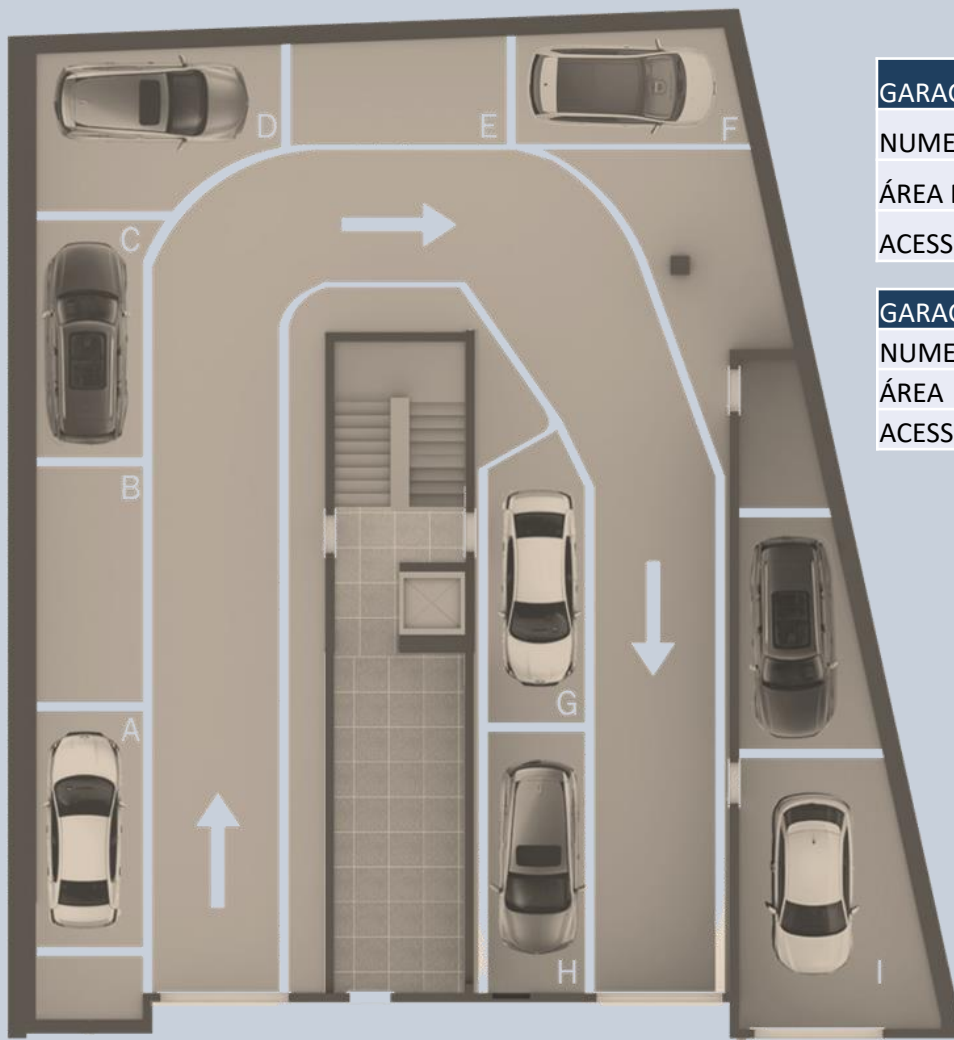

NAS CER DO SOL

EDIFÍCIO MULTIFAMILIAR I SANTA FILOMENA
MINDELO I S. VICENTE I CABO VERDE

GARAGEM

GARAGEM COMUM

NUMERO DE LUGARES	6
ÁREA POR LUGAR	15,0
ACESSO COMUM	

GARAGEM BOX

NUMERO DE LUGARES	2
ÁREA	30,0
ACESSO INDEPENDENTE	