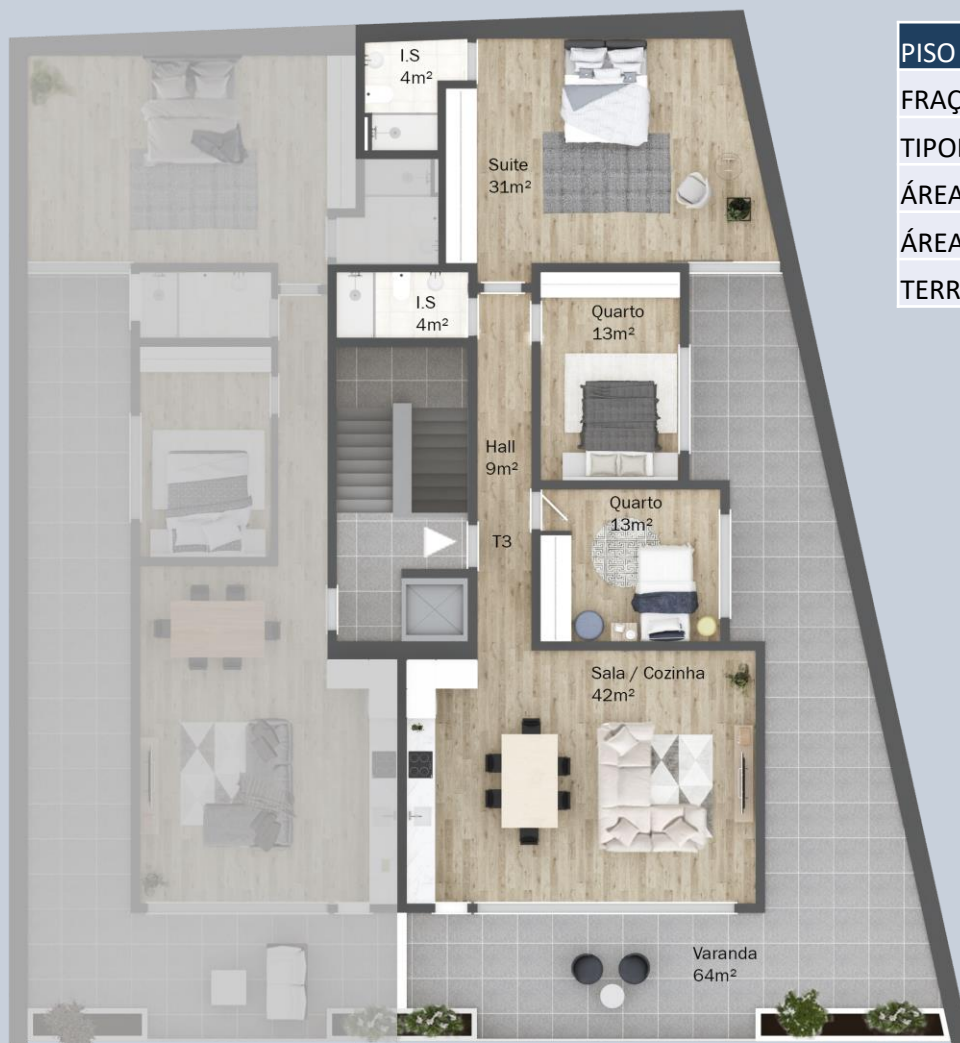

PISO 0 - ESQ - FRAÇÃO G - T2

PISO 0 - LADO ESQUERDO

FRAÇÃO	G
TIPOLOGIA	T2
ÁREA TOTAL	163,0
ÁREA HABITAÇÃO	111,0
TERRAÇO	52,0

Esta brochura foi desenvolvida com o objetivo único de promoção das habitações. As imagens apresentadas são virtuais e meramente ilustrativas tal como o mobiliário e a decoração. Assim, as características das habitações podem estar sujeitas a eventuais alterações por motivos técnicos, legais ou comerciais. Os acabamentos e equipamentos indicados poderão ser substituídos, pelo Promotor e/ou outros de qualidade equivalente.

NAS CER DO SOL

EDIFÍCIO MULTIFAMILIAR I SANTA FILOMENA
MINDELO I S. VICENTE I CABO VERDE

PISO 0 - DTO – FRAÇÃO F – T3

PISO 0 - LADO DIREITO

FRAÇÃO	F
TIPOLOGIA	T3
ÁREA TOTAL	198,0
ÁREA HABITAÇÃO	134,0
TERRAÇO	64,0